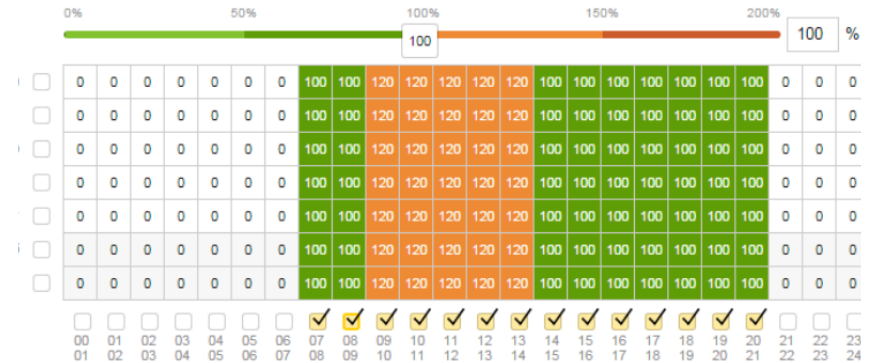

Когда хочется больше чем можно

Как можно поизвращаться:

- Использовать базовый функционал систем
- Охват дополнительных инструментов

Оптимизация по базовым инструментам

Оптимизация по географии

Оптимизация по времени